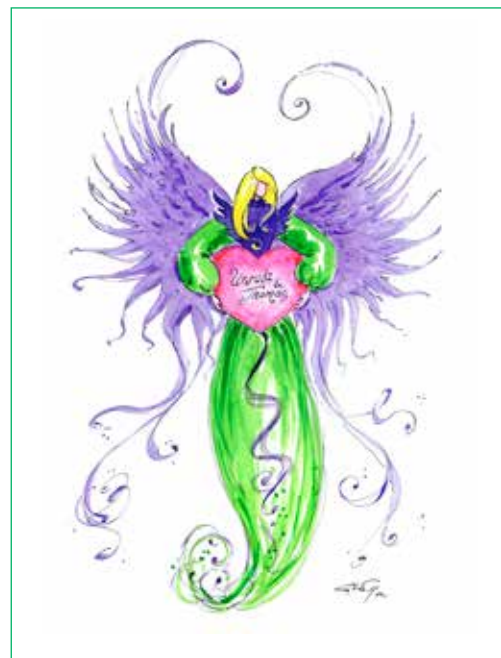

- Inklusive „persönlicher Engelbotschaft“
- Lieferung im Passepartout mit Schutzhülle

Format des Bildes ca. DIN A3

Lieferung im Passepartout, passend für Rahmengröße 40 x 50 cm mit „großer“ Engelbotschaft

Preis 390,- €

© www.connywolf.com

Format des Bildes ca. DIN A4

Lieferung im Passepartout, passend für Rahmengröße 30 x 40 cm mit „kleiner“ Engelbotschaft“

Preis 290,- €

Persönliche Engel für Paare - „Engel der Liebe“

Das farbenprächtige Aquarell voller Leichtigkeit und Ausdruckskraft trägt die Lichtenergie des Paares. Der Engel behütet und unterstützt die Partnerschaft.

- Inklusive „persönlicher Engelbotschaft“
- Lieferung im Passepartout mit Schutzhülle

Format des Bildes ca. DIN A3

Lieferung im Passepartout, passend für Rahmengröße 40 x 50 cm

Preis 390,- €

© www.connywolf.com

Hochzeitsengel „Engel der Liebe“

Das leuchtende Aquarell mit Namensschriftzug trägt die Lichtenergie des Paares und lädt die Engel zur Hochzeit ein. Der Engel behütet und unterstützt das Paar, das Hochzeitsritual, das Fest und den gemeinsamen Weg.